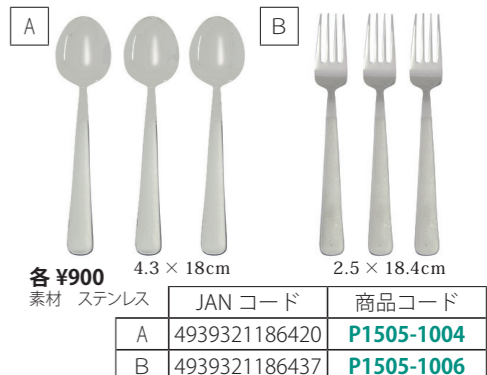

パーツ素材

デザートスプーン3本組 デザートフォーク3本組

種類	JANコード	商品コード
A	4939321186420	P1505-1004
B	4939321186437	P1505-1006