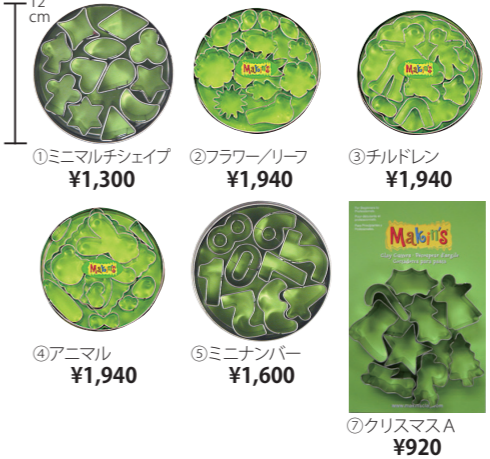

クレイカッターセット

種類	JANコード	商品コード
①ミニマルチシェイプ	656290370042	P3903-0023
②フラワー/リーフ	656290370059	P3903-0082
③チルドレン	656290370073	P3903-0084
④アニマル	656290370080	P3903-0085
⑤ミニナンバー	656290370028	P3903-0021
⑥クリスマスA	656290370097	P3903-0086