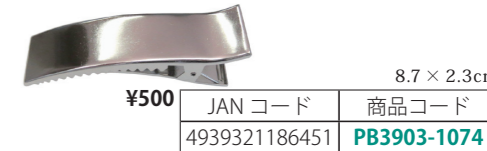

フラットメタルクリップ(大)

JANコード	商品コード
4939321186451	PB3903-1074

BOOK

「ポリマークレイ テクニックブック」