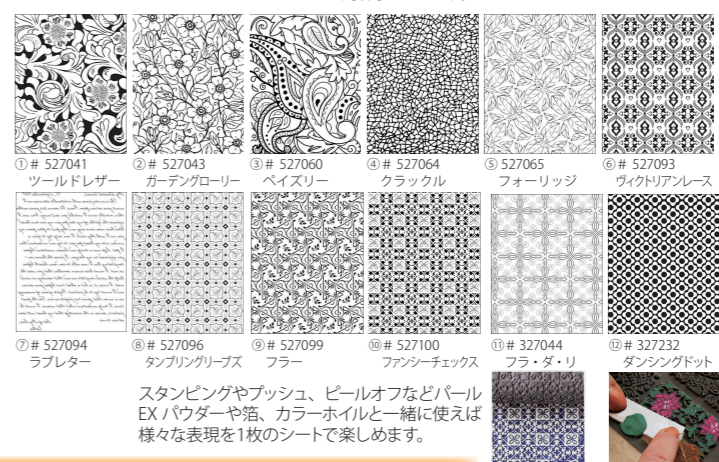

クレイッシュモールド

簡単に複雑な形をつくることのできる押し型です。リースや花のモチーフをつくるときに便利です。

①②③④⑤ 各 ¥760

⑥⑦各 ¥1,000

テクスチャーシート

テクスチャー スタンプシート

スタンピングや押し、ピールオフなどパールEXパウダーや箔、カラーホルと一緒に使えば様々な表現を一枚のシートで楽しめます。

クレイカッターセット